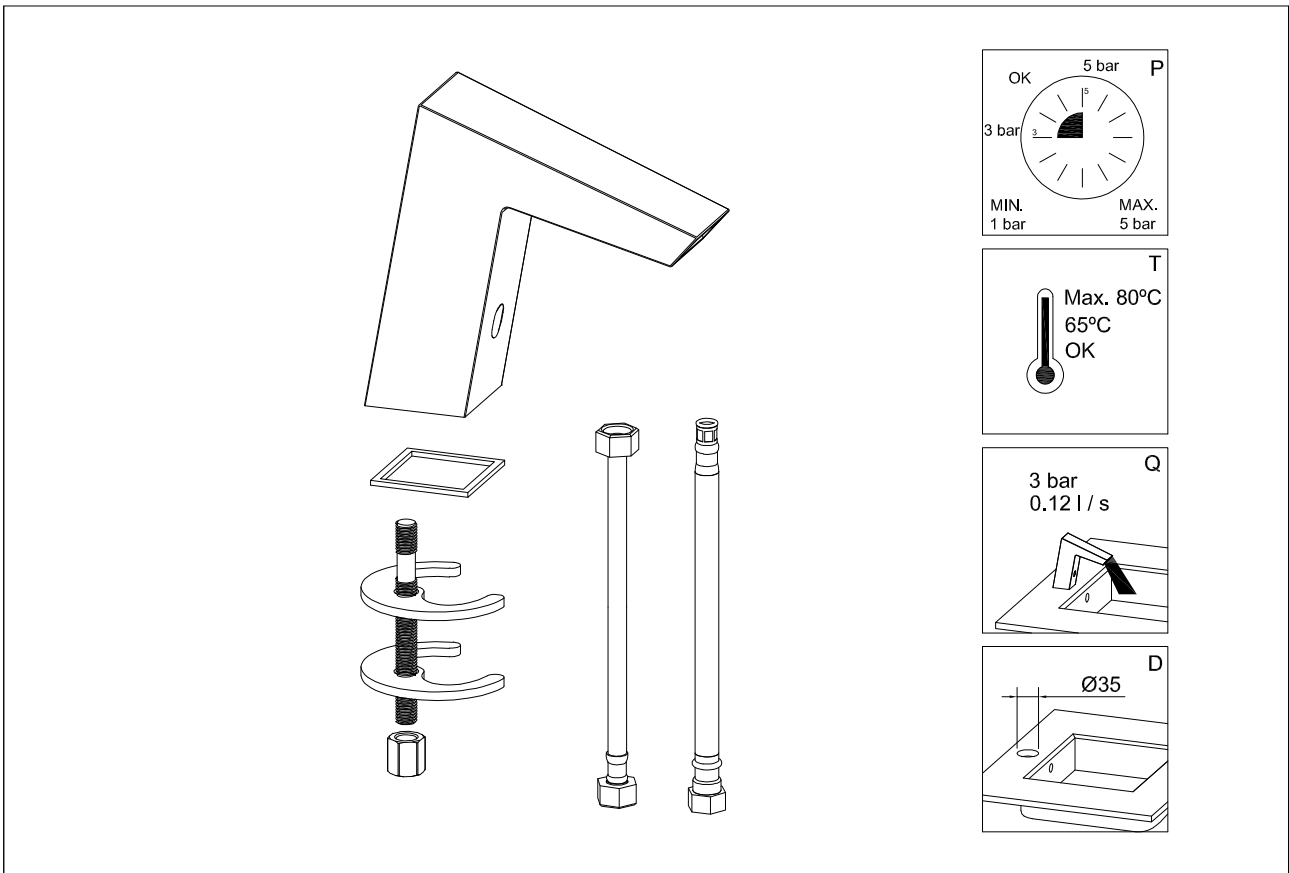

ELECTRÓNICOS / ELECTRONIC DIVISES
PLATINUM
REF.60739

clever
G R I F E R Í A

Instrucciones de montaje / Assembly instructions