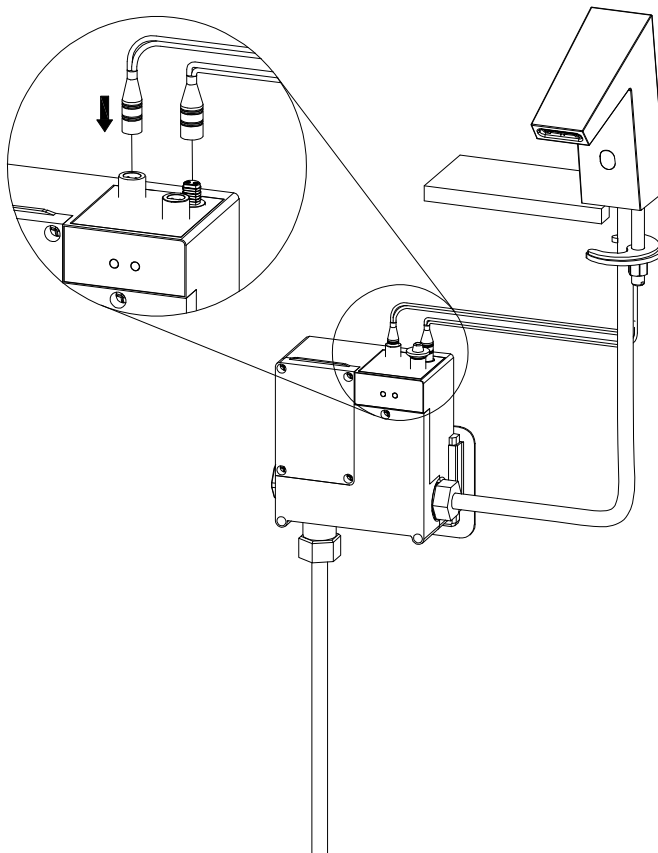

ELECTRÓNICOS / ELECTRONIC DIVISES
PLATINUM
REF.60739

clever

G R I F E R Í A

Ficha técnica / Datasheet

Certificado / Certification

Especificaciones técnicas / Technical specification

CONEXIÓN / CONNECTION	HEMERA / FEMALE (3/8")
ACABADO / SURFACE FINISHING	CROMADO / CHROME
CUERPO MATERIAL / MATERIAL BODY	LATÓN / BRASS
INSTALACIÓN / INSTALLATION	REPISA / RIM-MOUNTED
PRESIÓN / PRESSURE	1 - 10 bar (MAX. REC. 5 bar)
NORMA / NORM	EN15091

clever
 G R I F E R Í A

Instrucciones de montaje / Assembly instructions

ELECTRÓNICOS / ELECTRONIC DIVISES
PLATINUM
REF.60739

clever

G R I F E R Í A

Instrucciones de montaje / Assembly instructions

ELECTRÓNICOS / ELECTRONIC DIVISES
PLATINUM
REF.60739

clever

G R I F E R Í A

Instrucciones de montaje / *Assembly instructions*

Funcionamiento con pilas
Battery function
(6xAA)

Funcionamiento con alimentación Ref.60742 NO INCLUIDA
Power supply function Ref.60742 NOT INCLUDED