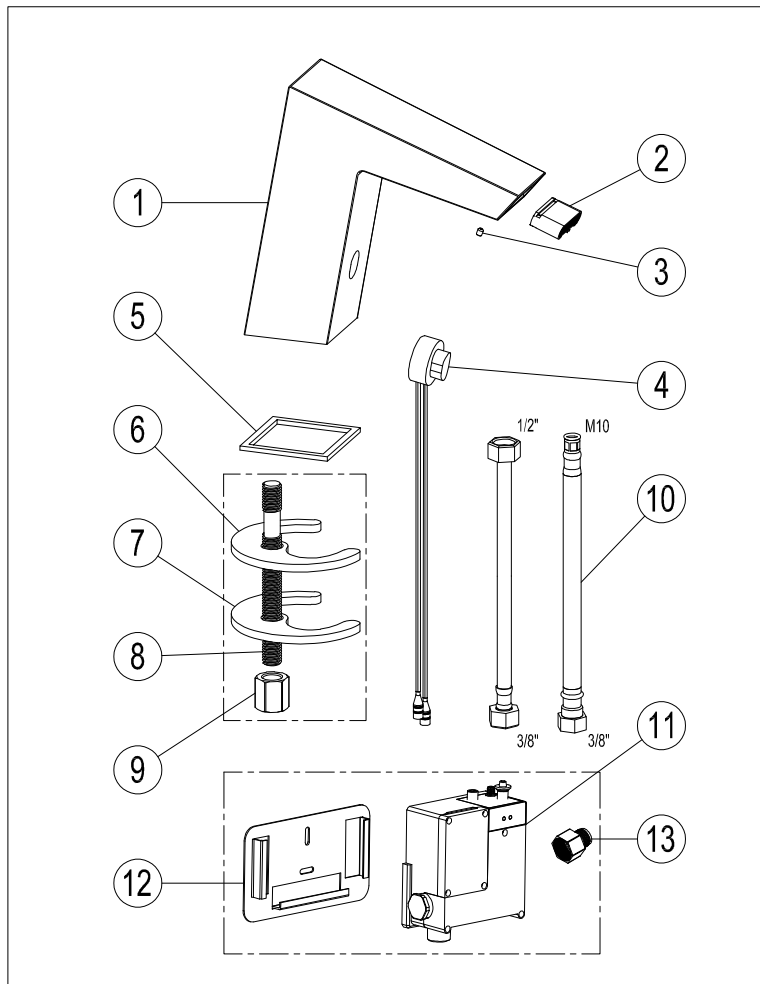

ELECTRÓNICOS / ELECTRONIC DIVISES
PLATINUM
REF.60739

clever

G R I F E R Í A

Ficha técnica / Datasheet

Certificado / Certification

Especificaciones técnicas / Technical specification

CONEXIÓN / CONNECTION	HEMERA / FEMALE (3/8")
ACABADO / SURFACE FINISHING	CROMADO / CHROME
CUERPO MATERIAL / MATERIAL BODY	LATÓN / BRASS
INSTALACIÓN / INSTALLATION	REPISA / RIM-MOUNTED
PRESIÓN / PRESSURE	1 - 10 bar (MAX. REC. 5 bar)
NORMA / NORM	EN15091

Bloqueo del suministro de agua a los 55 segundos
 Blocking the water supply at 55 seconds

Flow Rate

Caudal (3 bar)
 Flow Rate (3 bar)

ELECTRÓNICOS / ELECTRONIC DIVISES
PLATINUM
REF.60739

clever

G R I F E R Í A

Lista de materiales / BOM

1	CUERPO FUNDICIÓN / CASTING BODY
2	AIREADOR / AERATOR
3	TORNILLO FIJACIÓN AIREADOR / AERATOR FIXATION SCREW
4	SENSOR
5	JUNTA / JOINT
6	ALMOHADILLA / U JOINT
7	HERRADURA / U CLAMP
8	ESPÁRRAGO FIJACIÓN / FIXATION STUD
9	TUERCA FIJACIÓN / FIXATION NUT
10	LA TIGUILLO FLEXIBLE / CONNECTION
11	VÁLVULA BOX / BOX VALVE
12	FIJACIÓN BOX / BOX FIXATION
13	CAUDAL REGULADOR / REGULATOR FLOW