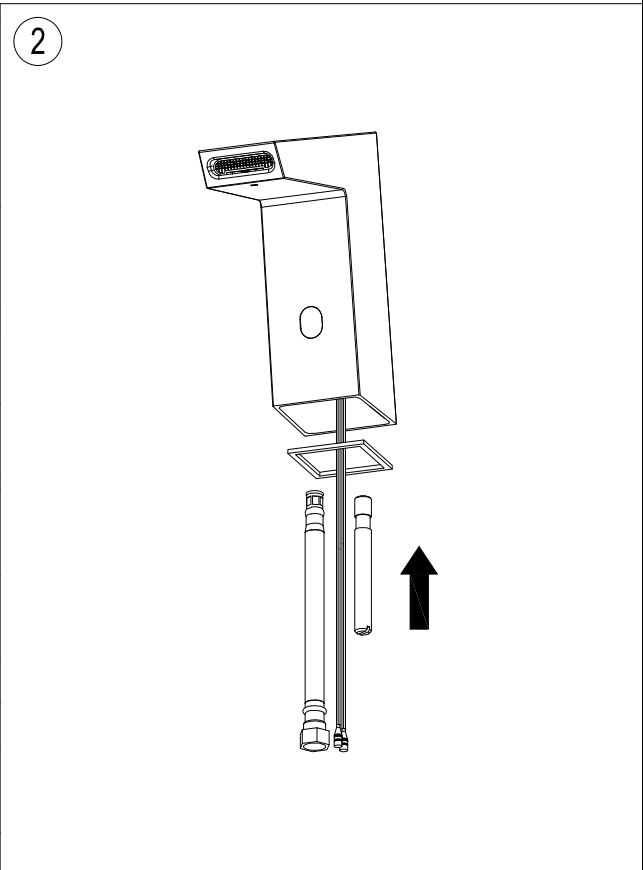

ELECTRÓNICOS / ELECTRONIC DIVISES
PLATINUM
REF.60739

clever
G R I F E R Í A

Instrucciones de montaje / Assembly instructions