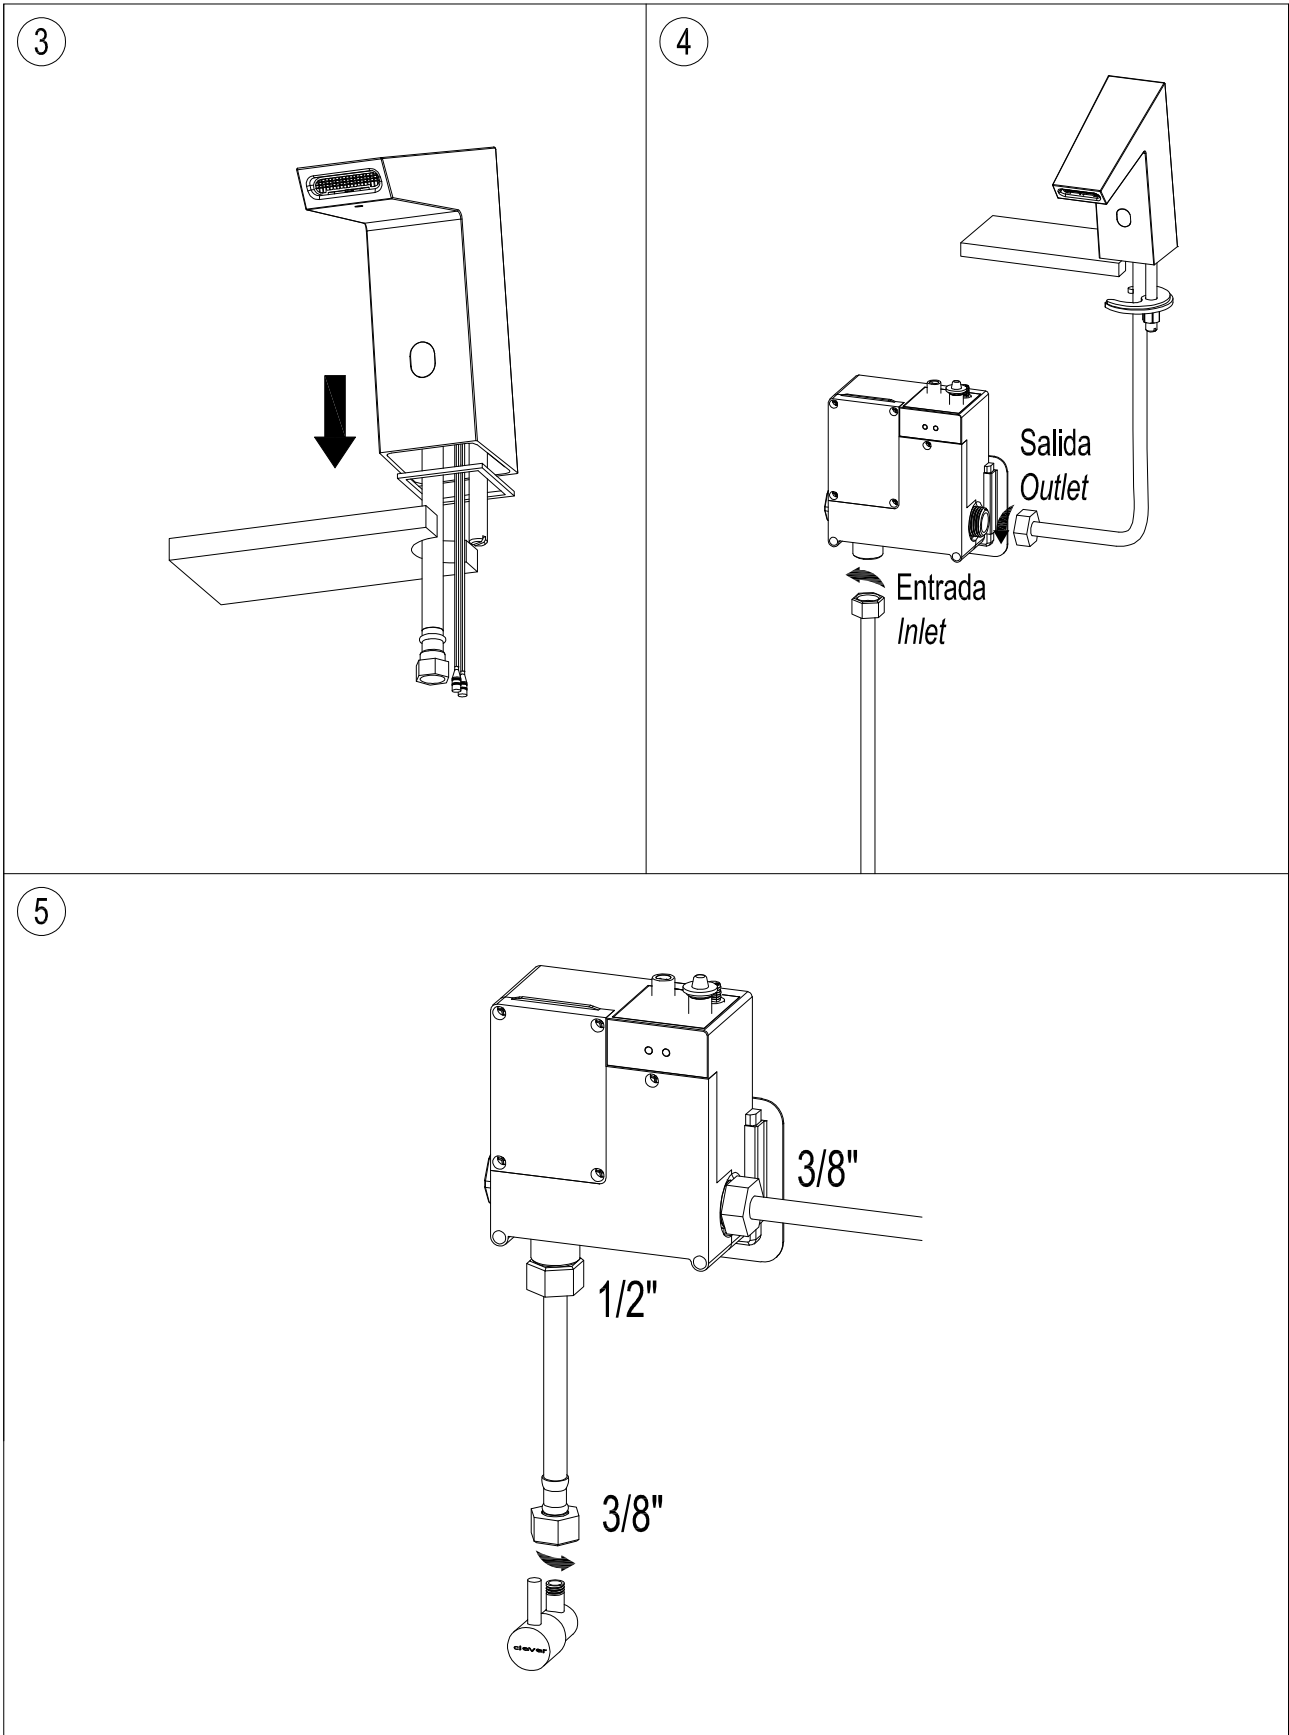

ELECTRÓNICOS / ELECTRONIC DIVISES
PLATINUM
REF.60739

clever

G R I F E R Í A

Instrucciones de montaje / Assembly instructions