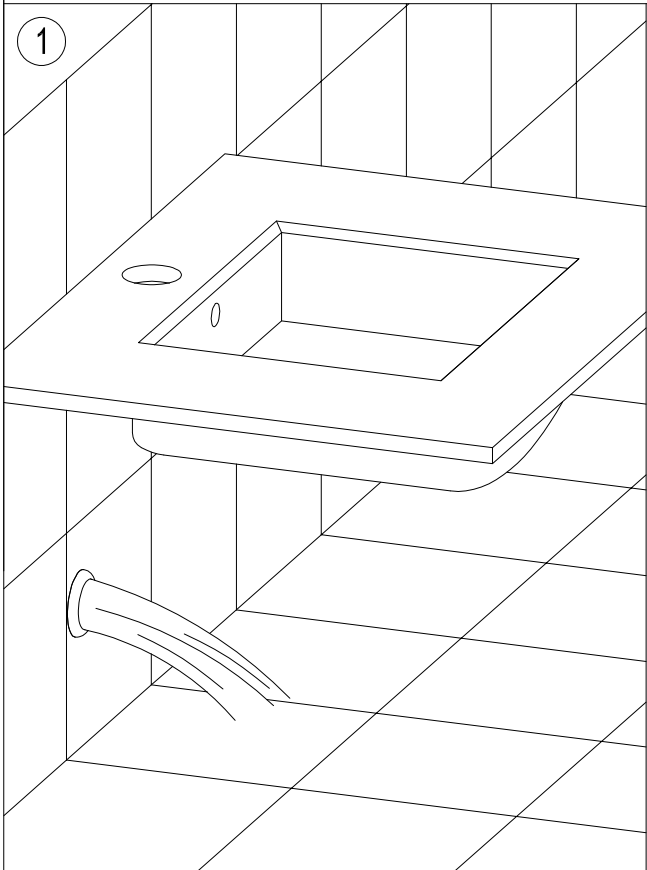

ELECTRÓNICOS / ELECTRONIC DIVISES
PLATINUM
REF.60739

clever
G R I F E R Í A

Instrucciones de montaje / Assembly instructions