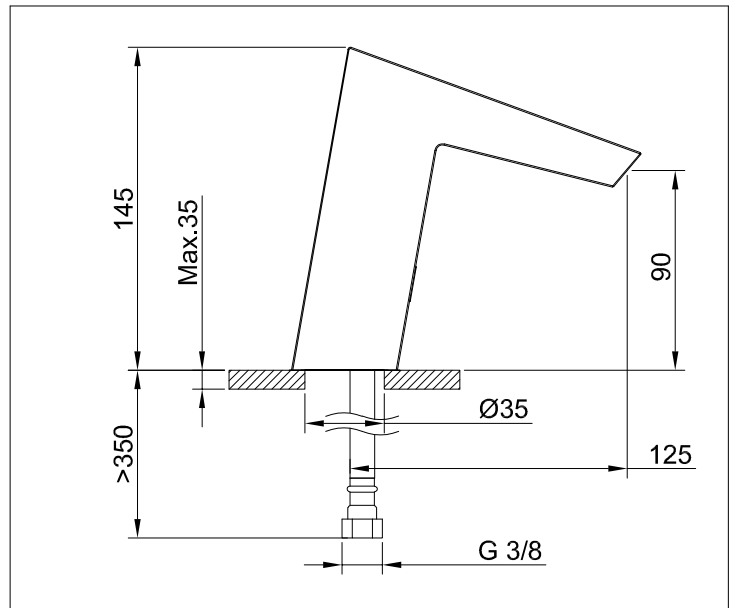

ELECTRÓNICOS / ELECTRONIC DIVISES
PLATINUM
REF.60739

clever

G R I F E R Í A

Ficha técnica / Datasheet

Certificado / Certification

Especificaciones técnicas / Technical specification

CONEXIÓN / CONNECTION	HEMERA / FEMALE (3/8")
ACABADO / SURFACE FINISHING	CROMADO / CHROME
CUERPO MATERIAL / MATERIAL BODY	LATÓN / BRASS
INSTALACIÓN / INSTALLATION	REPISA / RIM-MOUNTED
PRESIÓN / PRESSURE	1 - 10 bar (MAX. REC. 5 bar)
NORMA / NORM	EN15091