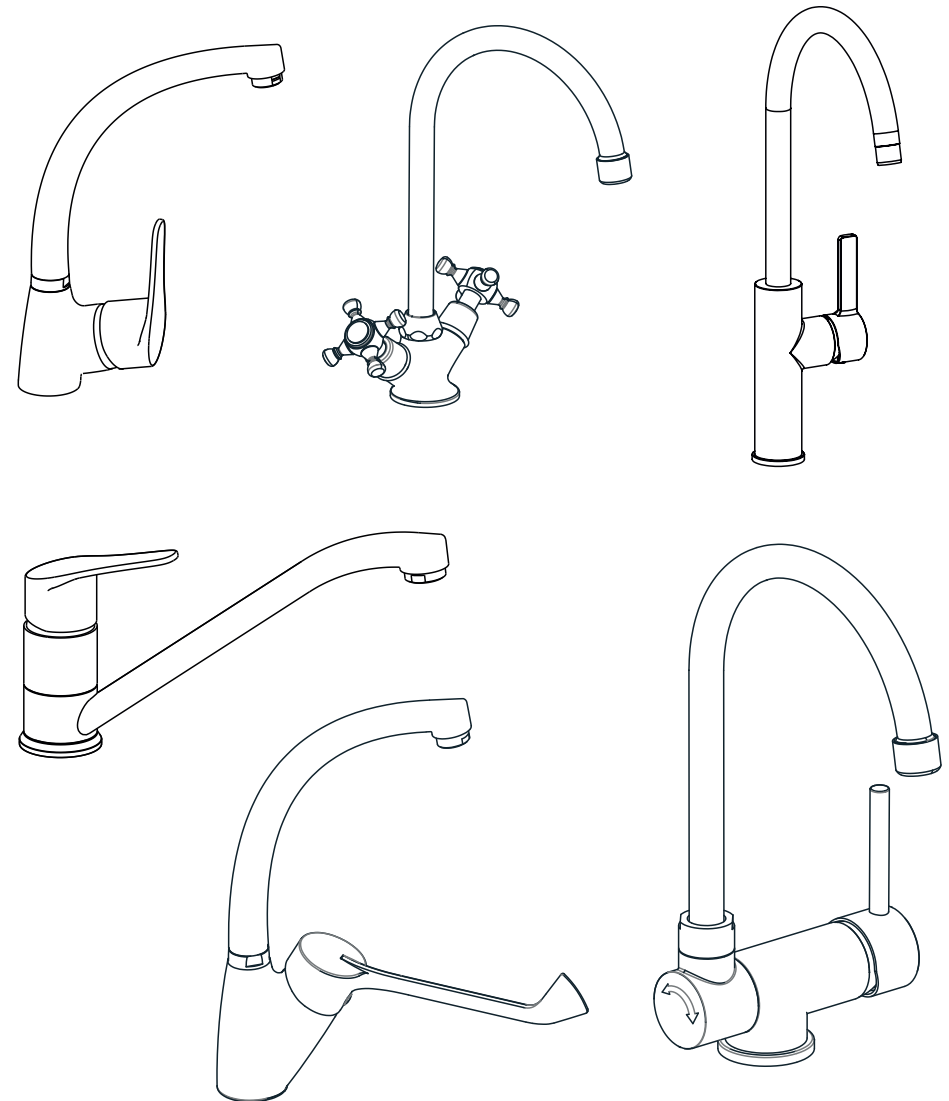

# clever

G R I F E R Í A

# clever

G R I F E R Í A

Todos los diagramas de instalación son únicamente de referencia.  
All installation diagrams are only for your reference.

**SH** Standard Hidráulica

[www.griferiaclever.com](http://www.griferiaclever.com)

Fijación estándar  
Standard fixation

Fijación Easyfix  
Easyfix